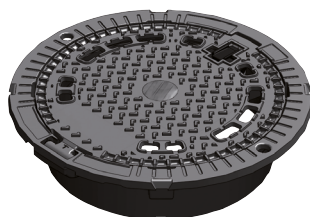

Ergonomie für den Bediener

Der T-Bloc dient gleichzeitig als Öffnungsgriff und schraublose Verriegelung

Klapperfrei

Extra breite und durchgehende Polychloropreneinlage im Deckel

Ergonomie und Sicherheit

Schließen des Deckels ohne Anheben trotz Zuklappsicherung dank des PKS Gelenks

Ruhe und Sicherheit

Das patentierte 4L Profil von EJ ist die Garantie einer rollspurfreien und rutschsicheren Oberfläche

Stabiler Einbau

Ein robuster Rahmen und eine breite Auflagefläche stellen eine optimierte Verteilung der Last des Verkehrs sicher

Entdecken Sie die gesamte Palette der INFRATOP Serie

SELFLEVEL RAHMEN-
STANDARDHÖHE 190 mm

SELFLEVEL RAHMENSA-
NIERUNGSHÖHE 145 mm

QUADRATISCHER
RAHMEN-PFLASTERFLÄCHE

FLANSCHRAHMEN-
RÜCK-STAUAGESICHERT

ejco.com