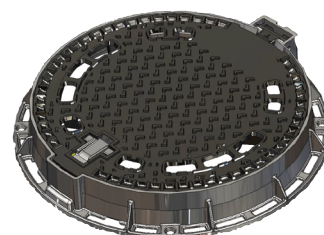

Ergonomie für den Bediener

Der T-Bloc dient gleichzeitig als Öffnungsgriff und schraublose Verriegelung

Klapperfrei

Extra breite und durchgehende Polychloropreneinlage im Deckel

Ergonomie und Sicherheit

Schließen des Deckels ohne Anheben trotz Zuklappsicherung dank des PKS Gelenks

Ruhe und Sicherheit

Das patentierte 4L Profil von EJ ist die Garantie einer rollspurfreien und rutschsicheren Oberfläche

Stabiler Einbau

Ein robuster Rahmen und eine breite Auflagefläche stellen eine optimierte Verteilung der Last des Verkehrs sicher

Entdecken Sie die gesamte Palette der INFRATOP Serie

SELFLEVEL RAHMEN-
STANDARDHÖHE 190 mm

SELFLEVEL RAHMENSA-
NIERUNGSHÖHE 145 mm

QUADRATISCHER
RAHMEN-PFLASTERFLÄCHE

FLANSCHRAHMEN-
RÜCK-STAUAGESICHERT

ejco.com